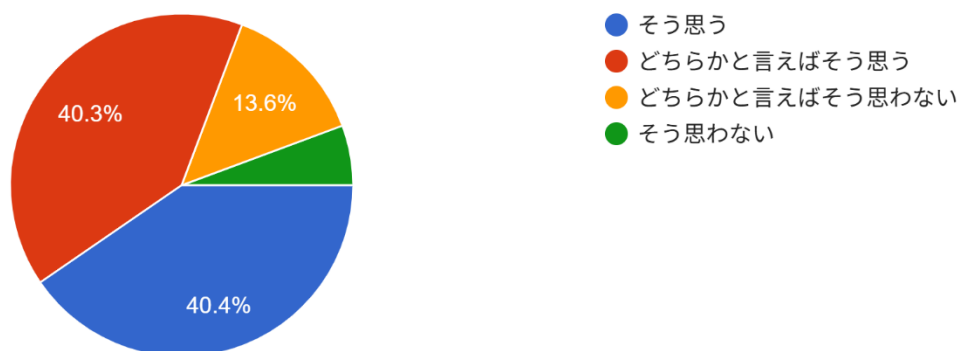

## 2025年度学校評価アンケート集計結果（生徒対象）

所属学年を教えてください。

903件の回答

【1～3：教育理念・建学の精神について】 1 この...理念やキリスト教主義教育を大切にしています。

903件の回答

2 この学校は、自由を大切にした教育を行っています。

903件の回答

3 この学校は、自分と違う文化や背景を持つ他者を大切にする教育を行っています。