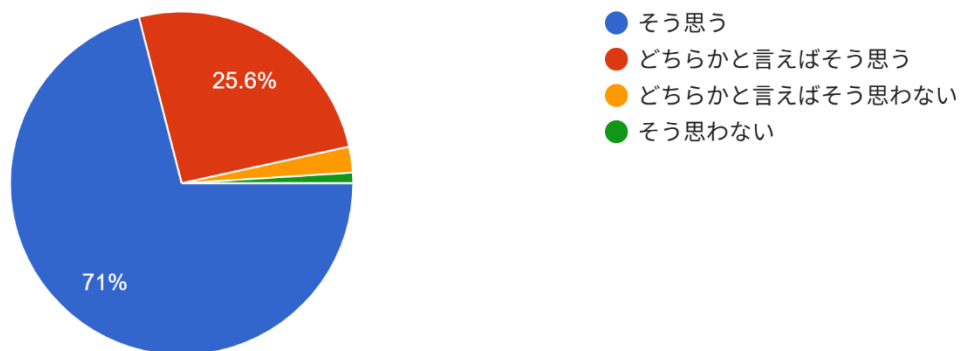

## 2025年度学校評価アンケート集計結果（生徒対象）

所属学年を教えてください。

903件の回答

【1～3：教育理念・建学の精神について】 1 この...理念やキリスト教主義教育を大切にしています。

903件の回答

2 この学校は、自由を大切にした教育を行っています。

903件の回答

3 この学校は、自分と違う文化や背景を持つ他者を大切にする教育を行っています。